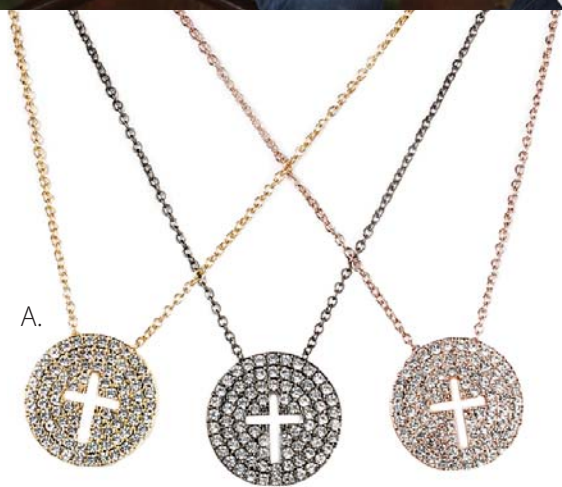

A.

B.

C.

D.

A. OWN THE NIGHT necklace  
19". **20021 \$249**

B. CREST bracelet  
Hinged closure. Available  
in hematite, silver, or gold.  
**20107 \$111**

C. AVALON bracelet  
Hinged closure. **20066 \$86**

D. MIX IT UP ring  
Size 5-10. **20067 \$64**

A.

B.

C.

D.

E.

A. INFINITE necklace  
15"+3". Crystals. Available in  
gold or silver. **20063 \$43**

B. INNER CIRCLE necklace  
18". CZ. 3in1 necklace  
**20095 \$81**

C. SHOW BIZ earrings  
3 3/4". Available in silver  
or gold. **20097 \$36**

D. INFINITE ring  
Size 5-10. Mini crystals.  
Available in silver or gold.  
**20087 \$41**

E. STRAIGHT UP earrings  
Mini crystals. **20100 \$39**

A. NOW & FOREVER necklace  
15"+3". Crystals. Available in  
gold, hematite, or rose gold.  
**20050 \$68**

B. NOW & FOREVER ring  
Size 5-10. CZs. Available in rose  
gold, hematite, or gold.  
**20054 \$49**