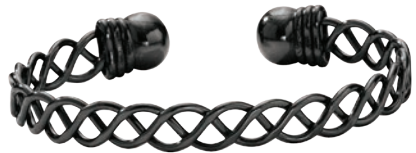

Crystals · 7 ½"

12769 | \$30

Dottie Earrings

Rose Gold, Gold, Silver or

Hematite · ¾" diameter

13153 | \$20

Luminere Ring

CZs · Size 6-10

12851 | \$50

Lifestyle Bracelet

Gold, Silver or Hematite · 2 ½" diameter

12901 | \$46

A. Sparkler Ring

CZs · Size 6-10
13096 | \$90

C. Bamboo Necklace

Removable Pendant · 17" + 2"
10207 | \$34